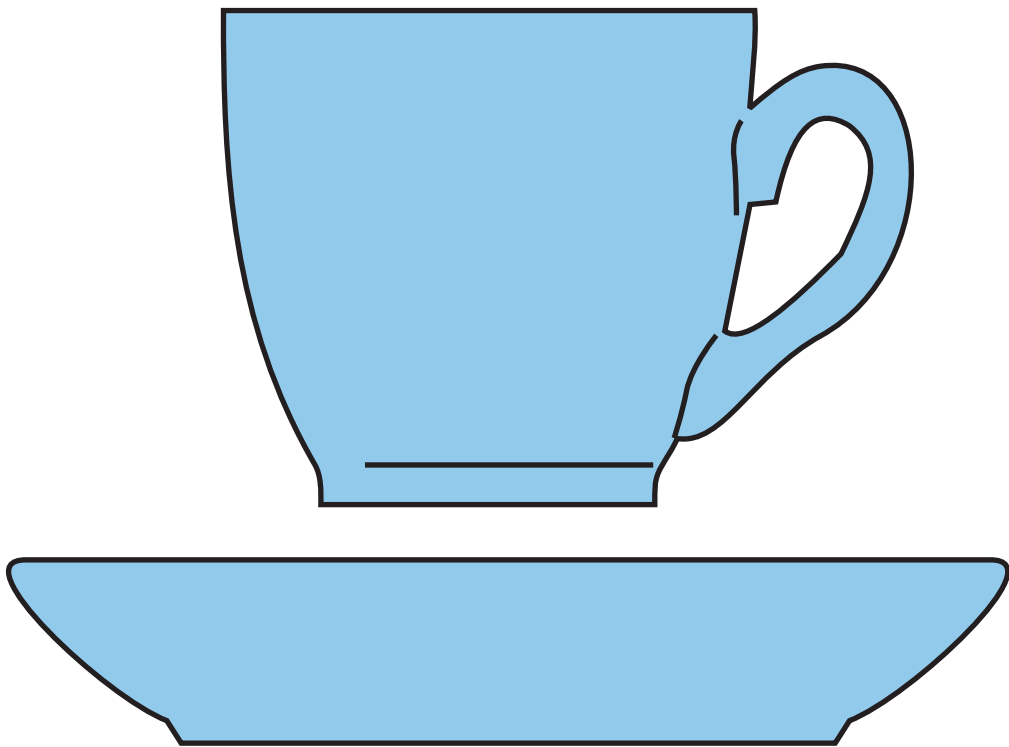

Afmetingen (hxb)

65 x 70 mm

Standaard: maximaal 4 x 2,5 cm

Binnenzijde: maximaal 4 x 1,5 cm

Onderzijde: maximaal 2,5 x 2,5 cm

Rondom: maximaal 19,2 x 2 cm

schotel