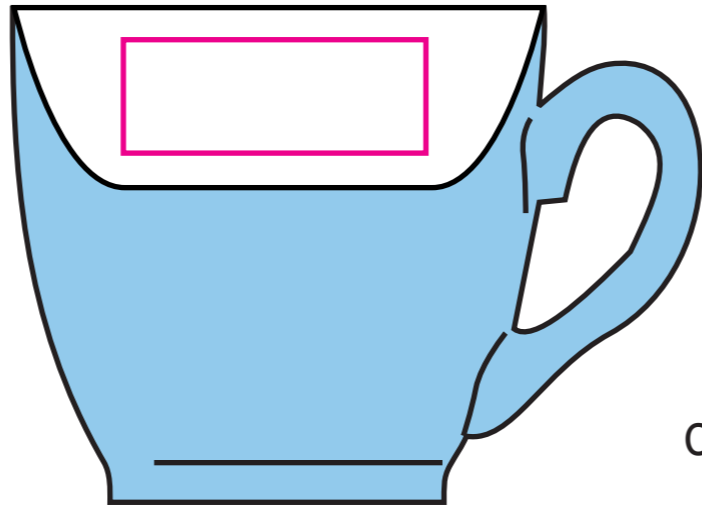

Afmetingen (hxb)

65 x 70 mm

Standaard: maximaal 4 x 2,5 cm

Binnenzijde: maximaal 4 x 1,5 cm

Onderzijde: maximaal 2,5 x 2,5 cm

Rondom: maximaal 19,2 x 2 cm

schotel