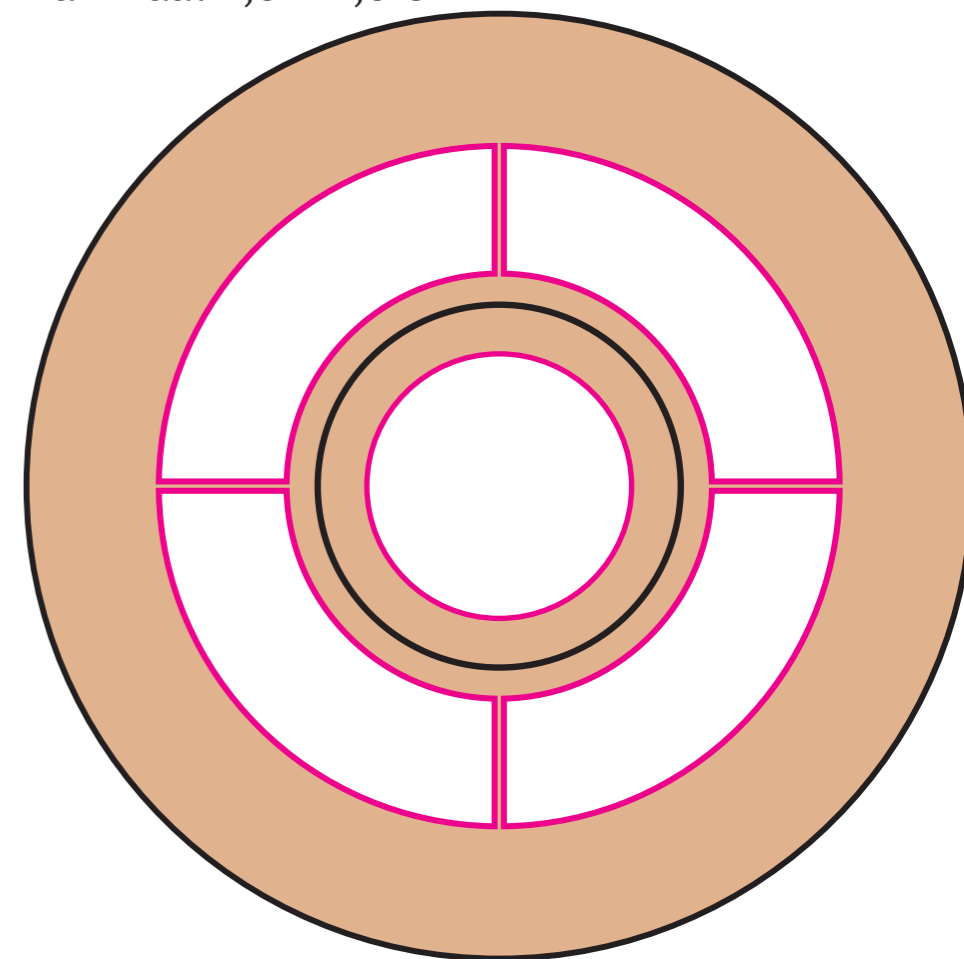

Afmetingen (hxb)

65 x 70 mm

Standaard: maximaal 4 x 2,5 cm

Binnenzijde: maximaal 4 x 1,5 cm

Onderzijde: maximaal 2,5 x 2,5 cm

Rondom: maximaal 19,2 x 2 cm

schotel