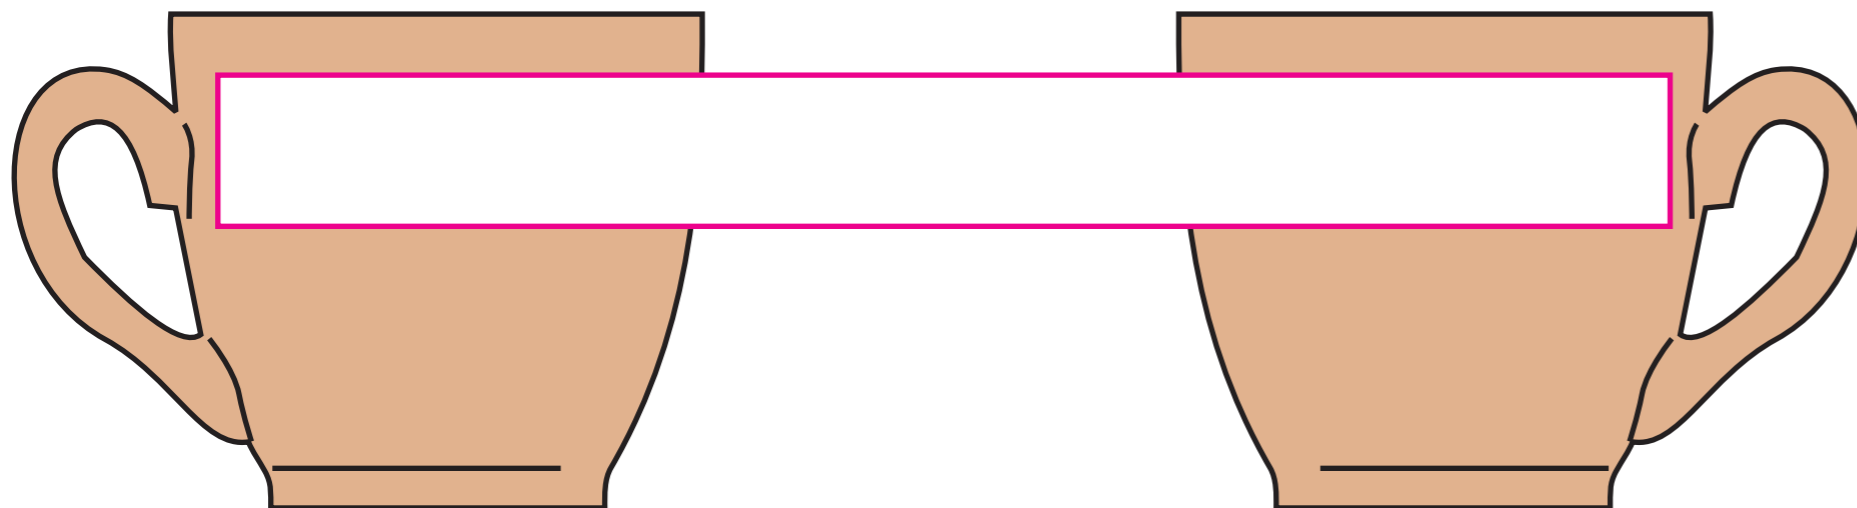

Afmetingen (hxb)

65 x 70 mm

Standaard: maximaal 4 x 2,5 cm

Binnenzijde: maximaal 4 x 1,5 cm

Onderzijde: maximaal 2,5 x 2,5 cm

Rondom: maximaal 19,2 x 2 cm

schotel