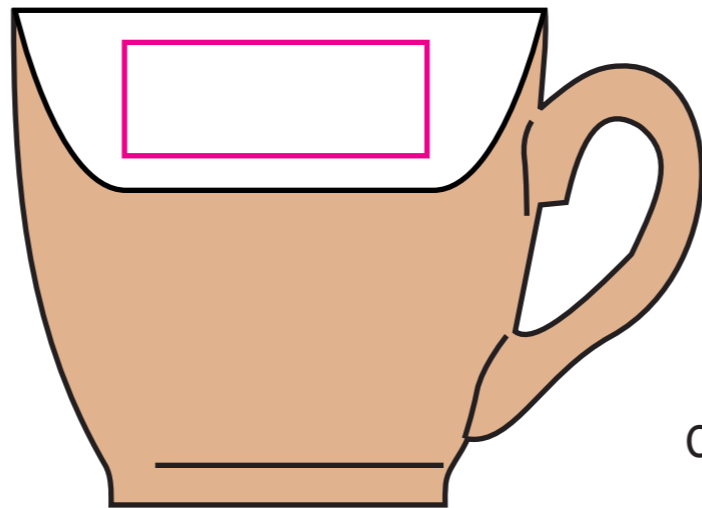

Afmetingen (hxb)

65 x 70 mm

Standaard: maximaal 4 x 2,5 cm

Binnenzijde: maximaal 4 x 1,5 cm

Onderzijde: maximaal 2,5 x 2,5 cm

Rondom: maximaal 19,2 x 2 cm

schotel