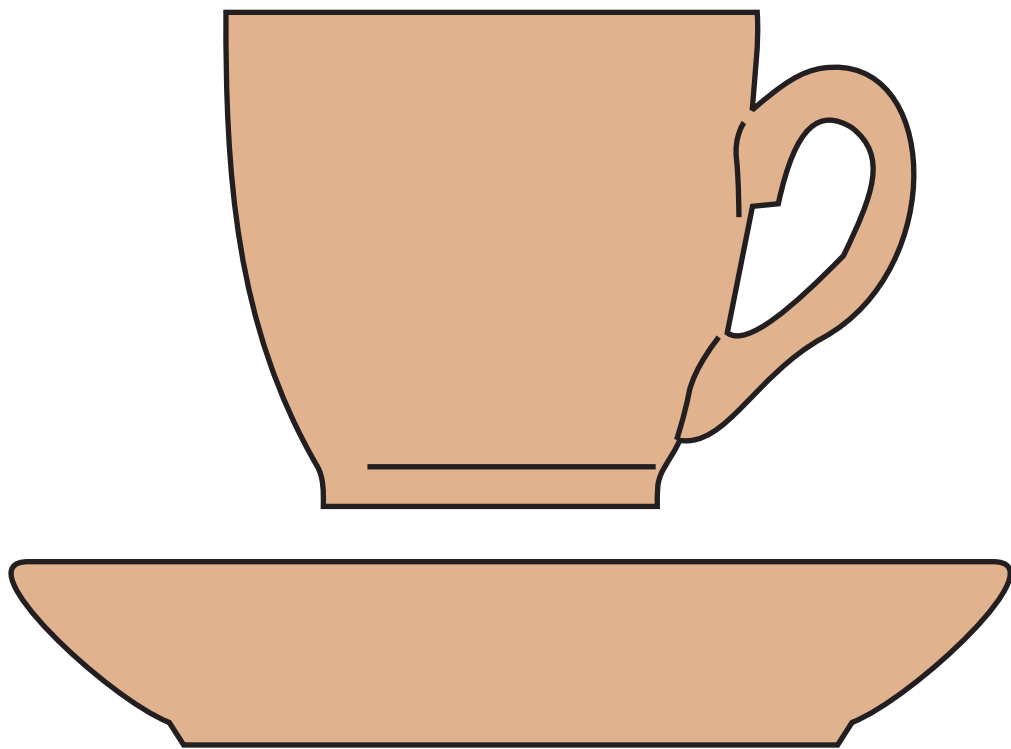

Afmetingen (hxb)

65 x 70 mm

Standaard: maximaal 4 x 2,5 cm

Binnenzijde: maximaal 4 x 1,5 cm

Onderzijde: maximaal 2,5 x 2,5 cm

Rondom: maximaal 19,2 x 2 cm

schotel