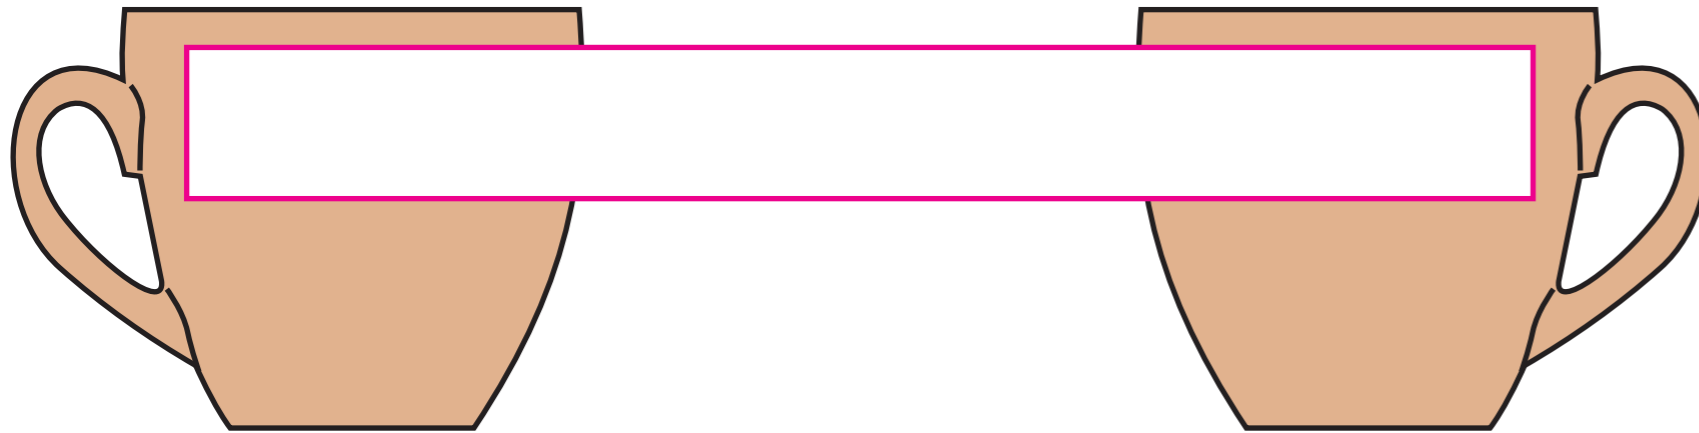

Afmetingen (hxb)

55 x 63 mm

Standaard: maximaal 3,5 x 2 cm

Binnenzijde: maximaal 3,5 x 1,5 cm

Onderzijde: maximaal 2 x 2 cm

Rondom: maximaal 17,8 x 2 cm

schotel