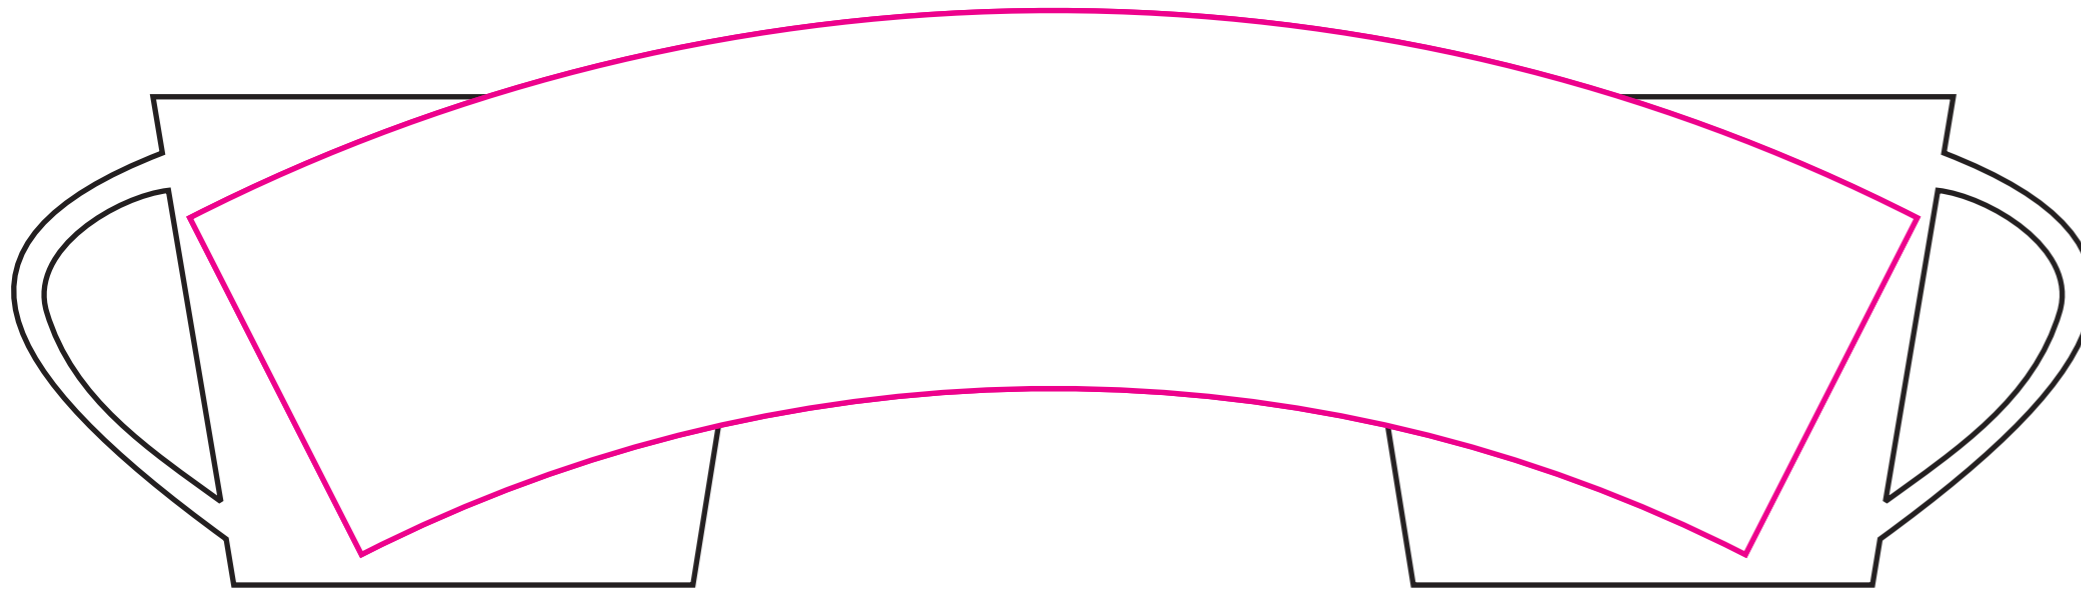

Afmetingen (hxb)

65 x 80 mm

Standaard: maximaal 5 x 3 cm

Standaard: maximaal 2 x 5 cm

Binnenzijde: maximaal 5 x 1,5 cm

schotel

Rondom: maximaal 182 x 50 cm

Onderzijde: maximaal 4,5 x 4,5 cm