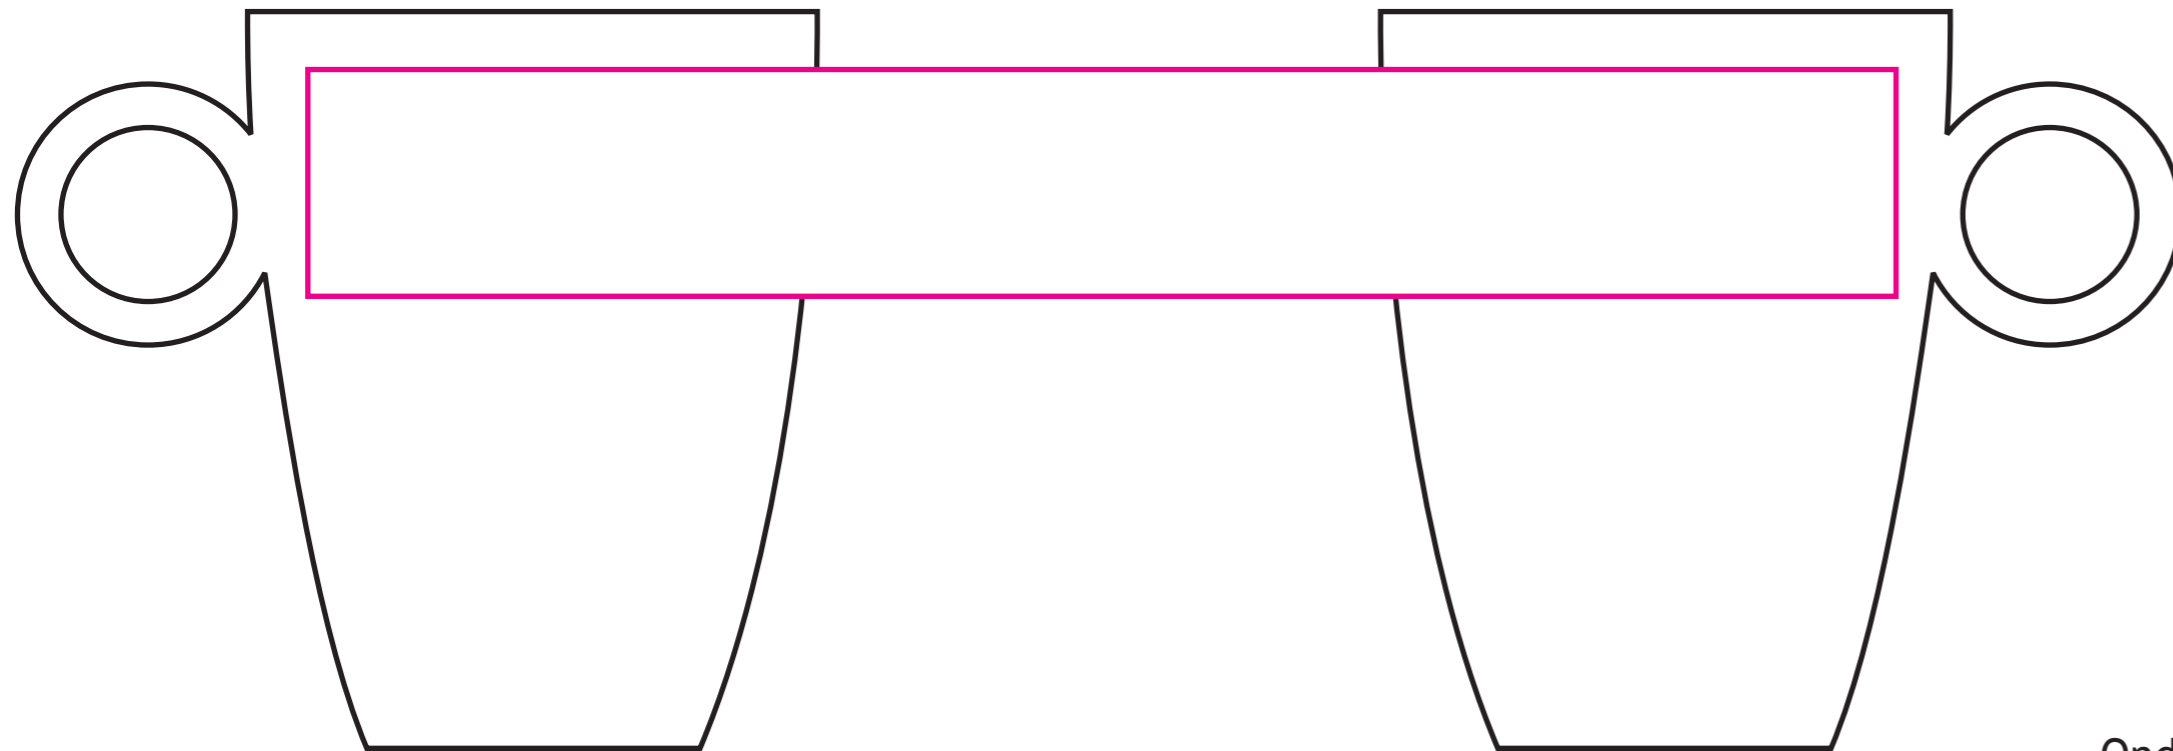

Afmetingen (hxb)

96 x 77 mm

Standaard: maximaal 4 x 4 cm

Standaard: maximaal 2,5 x 8,5 cm

Binnenzijde: maximaal 5 x 1,5 cm
voor film: kromtrekken 8%

Rondom: maximaal 21 x 3 cm

Onderzijde: maximaal 2,5 x 2,5 cm

schotel