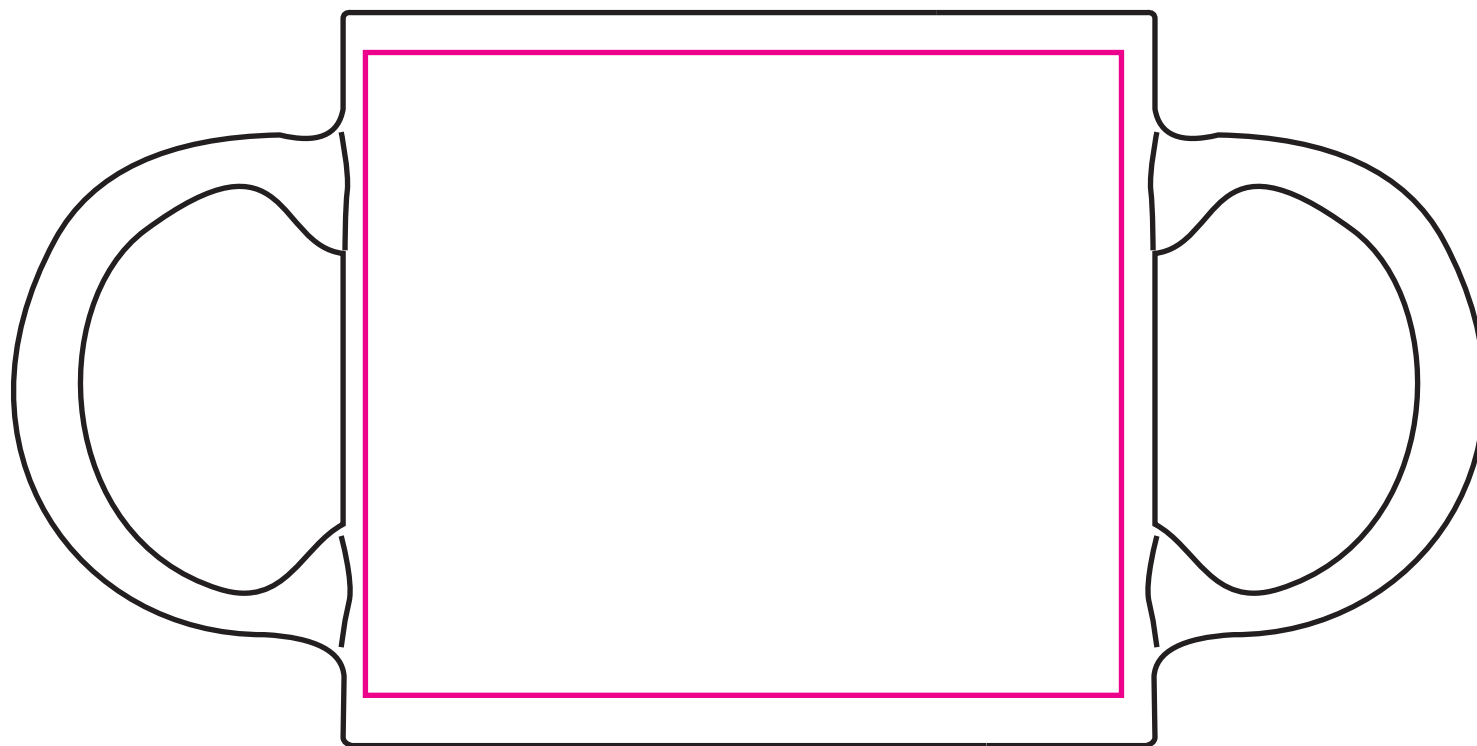

Afmetingen (hxb)

93 x 85 mm

Standaard: maximaal 50 x 50 mm

Binnenzijde: maximaal 50 x 15 mm

Rondom: maximaal 100 x 85 mm (kan dubbelzijdig)

Onderzijde: maximaal 65 x 65 mm