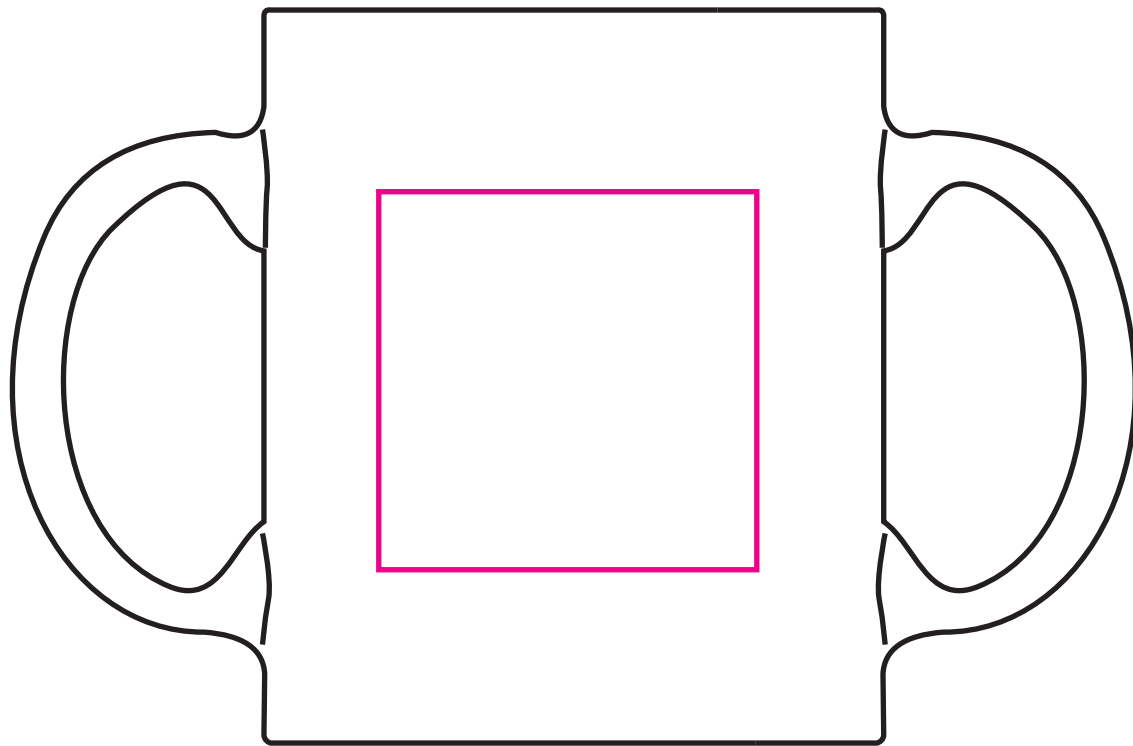

Afmetingen (hxb)

93 x 85 mm

Standaard: maximaal 50 x 50 mm

Binnenzijde: maximaal 50 x 15 mm

Rondom: maximaal 100 x 85 mm (kan dubbelzijdig)

Onderzijde: maximaal 65 x 65 mm