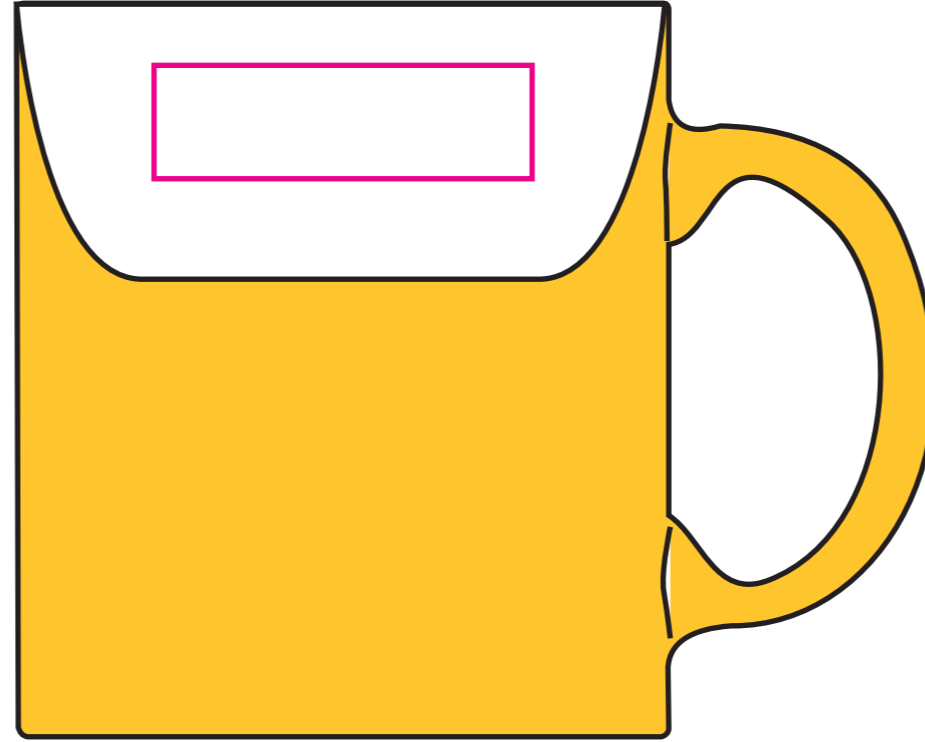

Afmetingen (hxb)

97 x 84 mm

Standaard: maximaal 50 x 50 mm

Binnenzijde: maximaal 50 x 15 mm

Onderzijde: maximaal 65 x 65 mm

Rondom: maximaal 225 x 85 mm