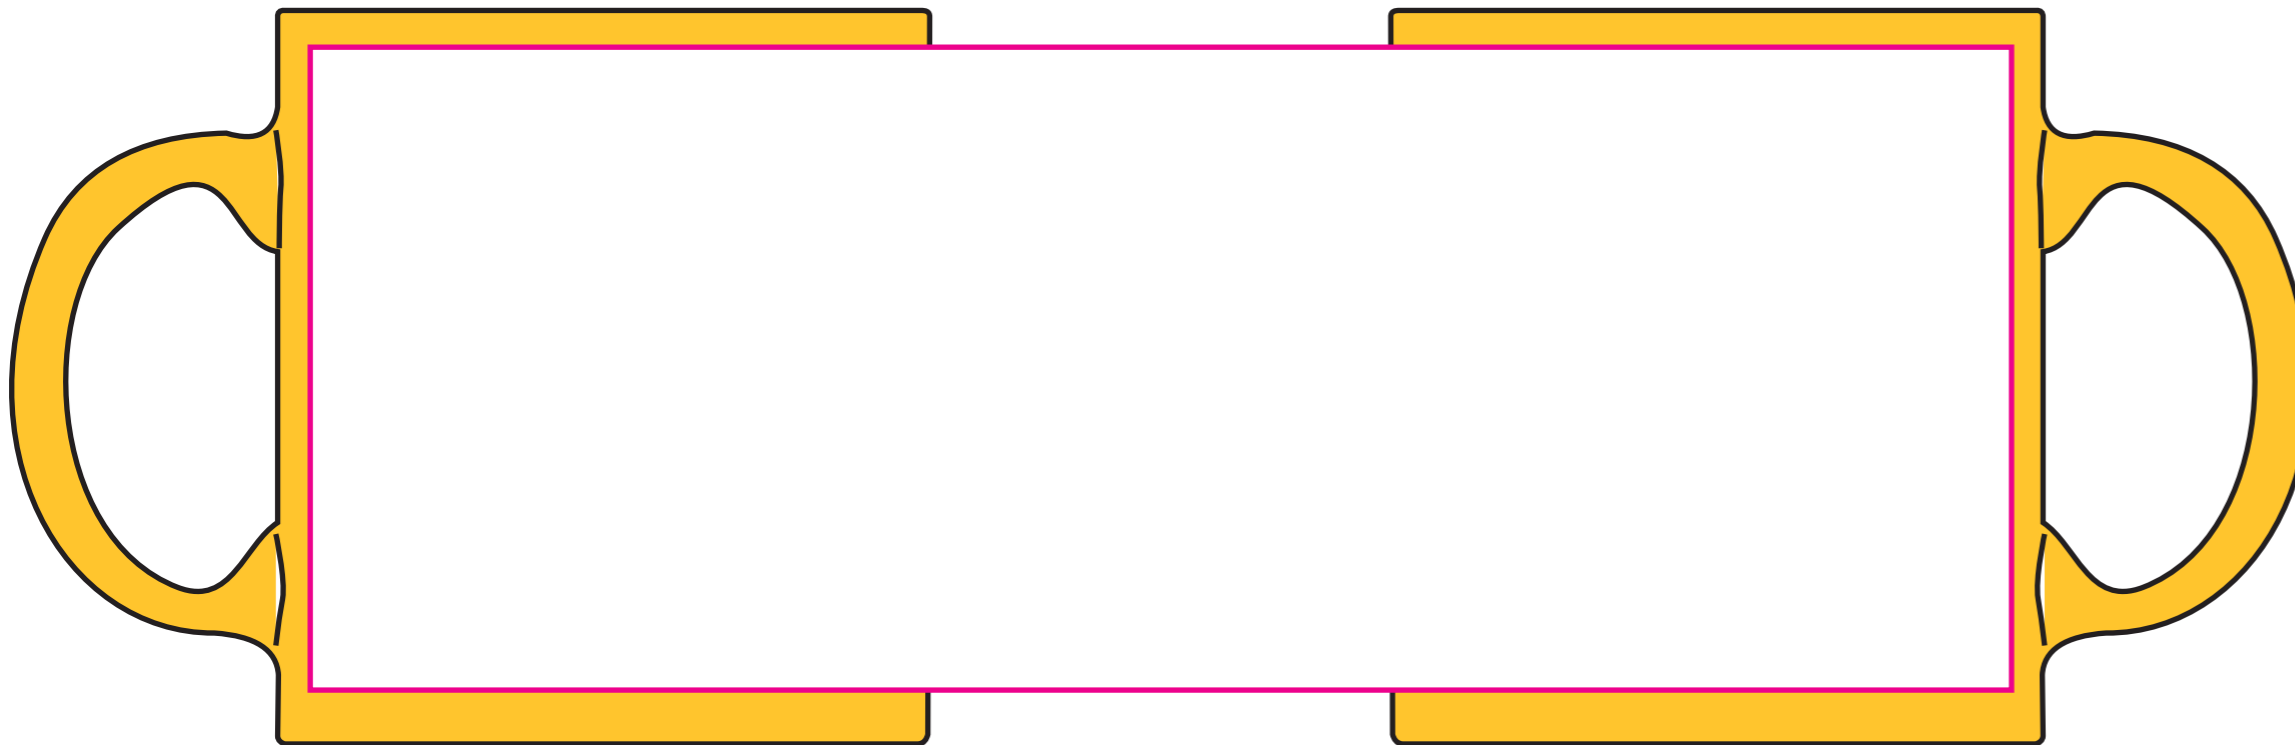

Afmetingen (hxb)

97 x 84 mm

Standaard: maximaal 50 x 50 mm

Binnenzijde: maximaal 50 x 15 mm

Onderzijde: maximaal 65 x 65 mm

Rondom: maximaal 225 x 85 mm