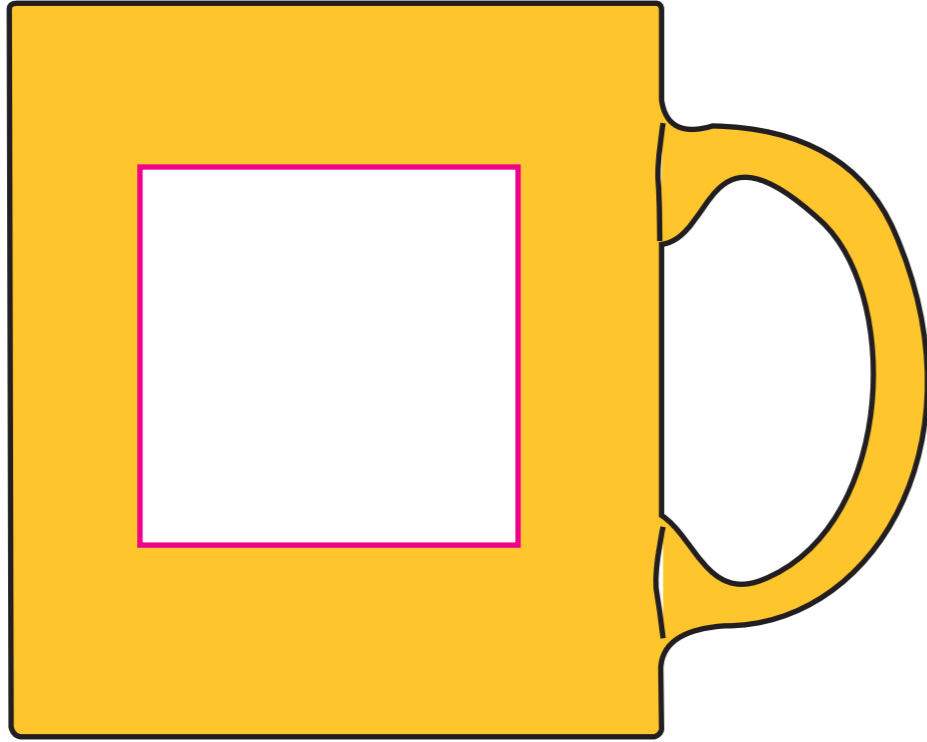

Afmetingen (hxb)

97 x 84 mm

Standaard: maximaal 50 x 50 mm

Binnenzijde: maximaal 50 x 15 mm

Onderzijde: maximaal 65 x 65 mm

Rondom: maximaal 225 x 85 mm