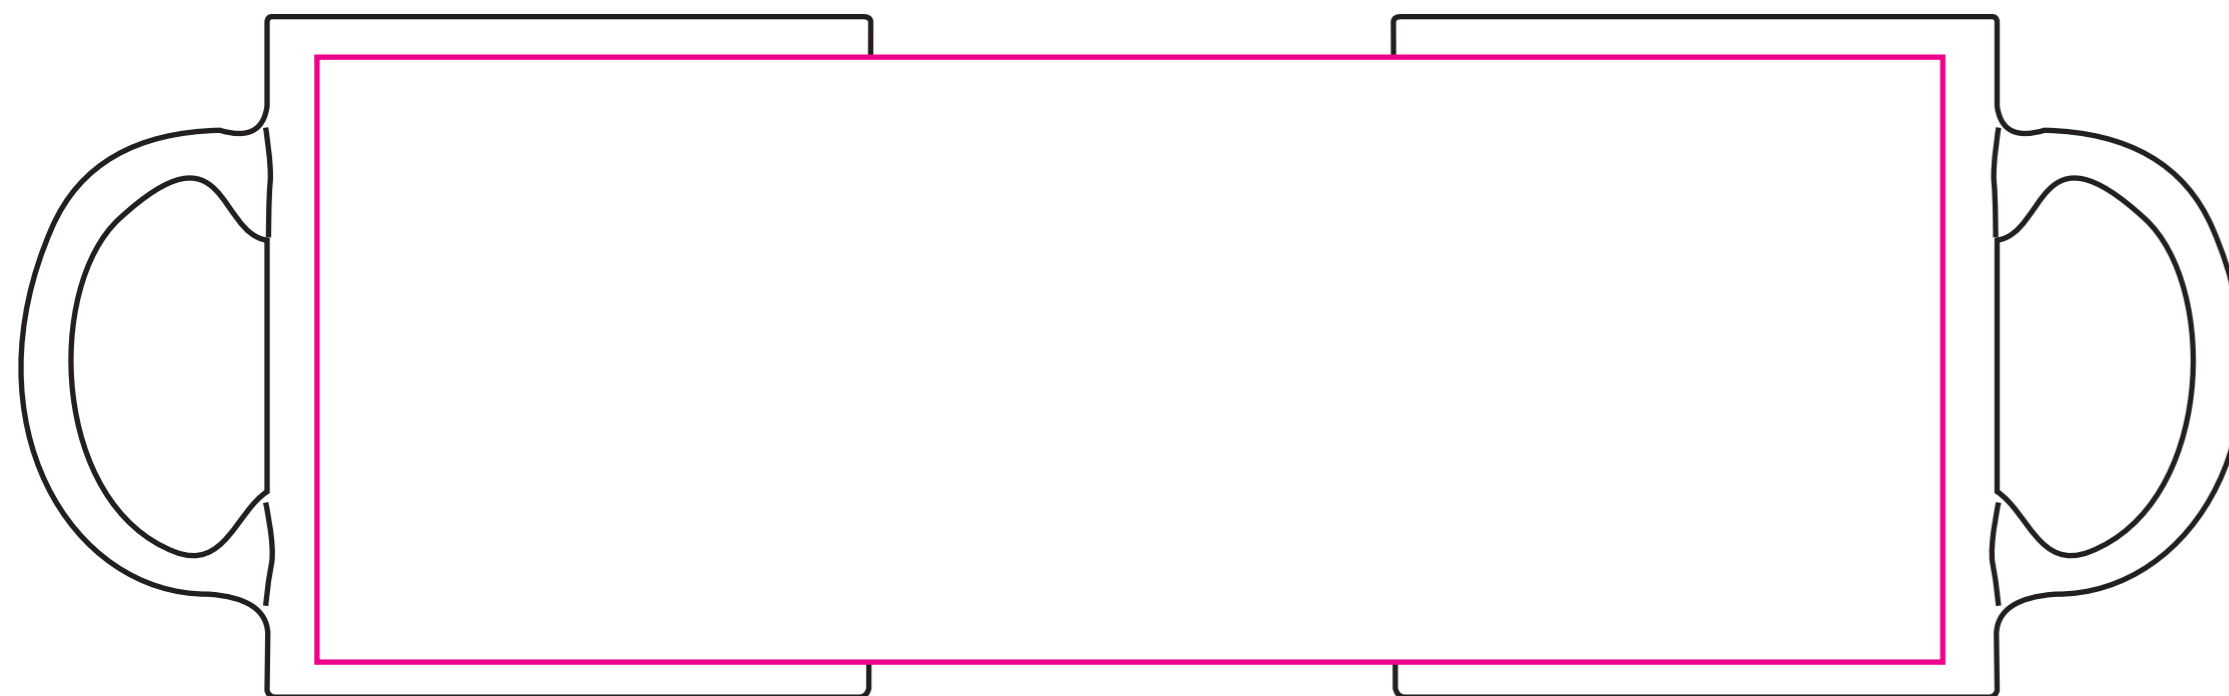

Afmetingen (hxb)

90 x 80 mm

Standaard: maximaal 5 x 5 cm

Binnenzijde: maximaal 5 x 1,5 cm

Onderzijde: maximaal 6 x 6 cm

Random: maximaal 215 x 80 mm