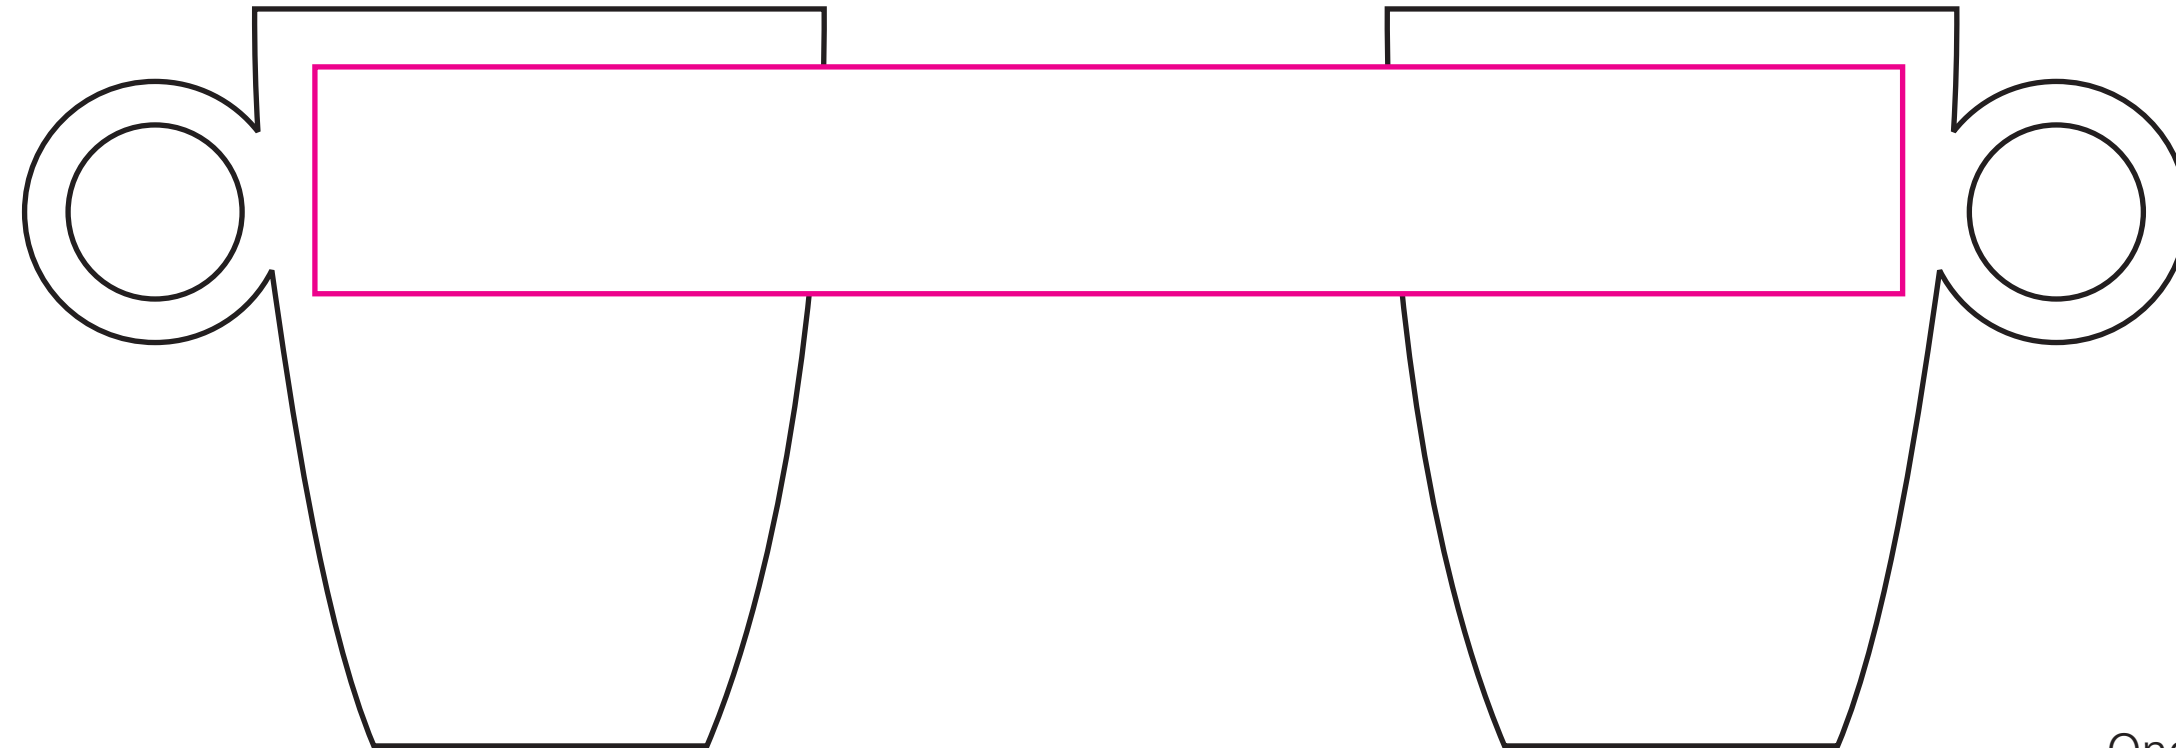

Afmetingen (hxb)

96 x 77 mm

Standaard: maximaal 40 x 40 mm

Standaard: maximaal 25 x 85 mm

Binnenzijde: maximaal 50 x 15 mm

Rondom: maximaal 210 x 30 mm

Onderzijde: maximaal 25 x 25 mm