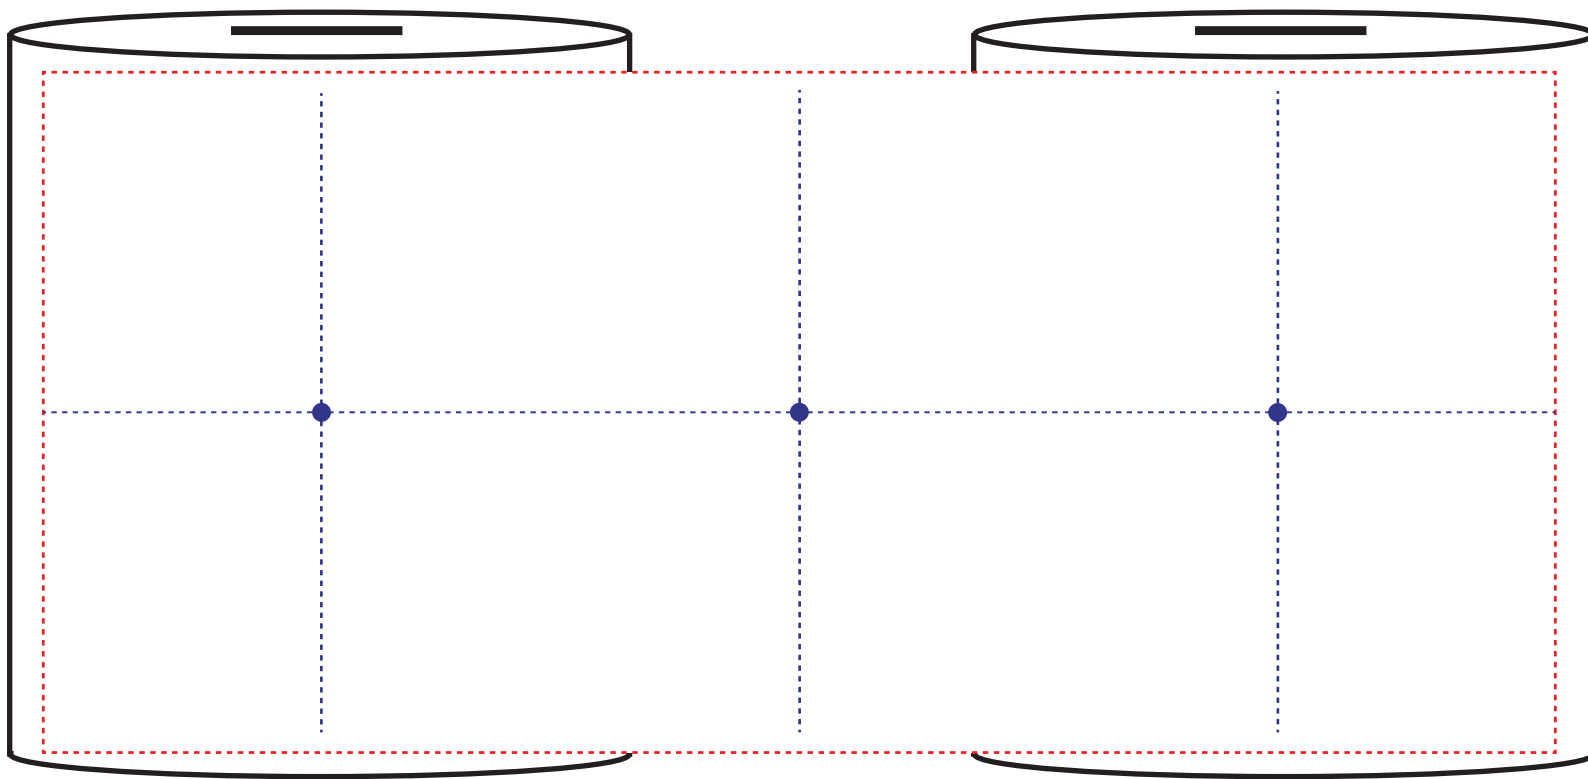

Afmetingen (hxb)

83 x 92 mm

Random: maximaal 200 x 9 mm