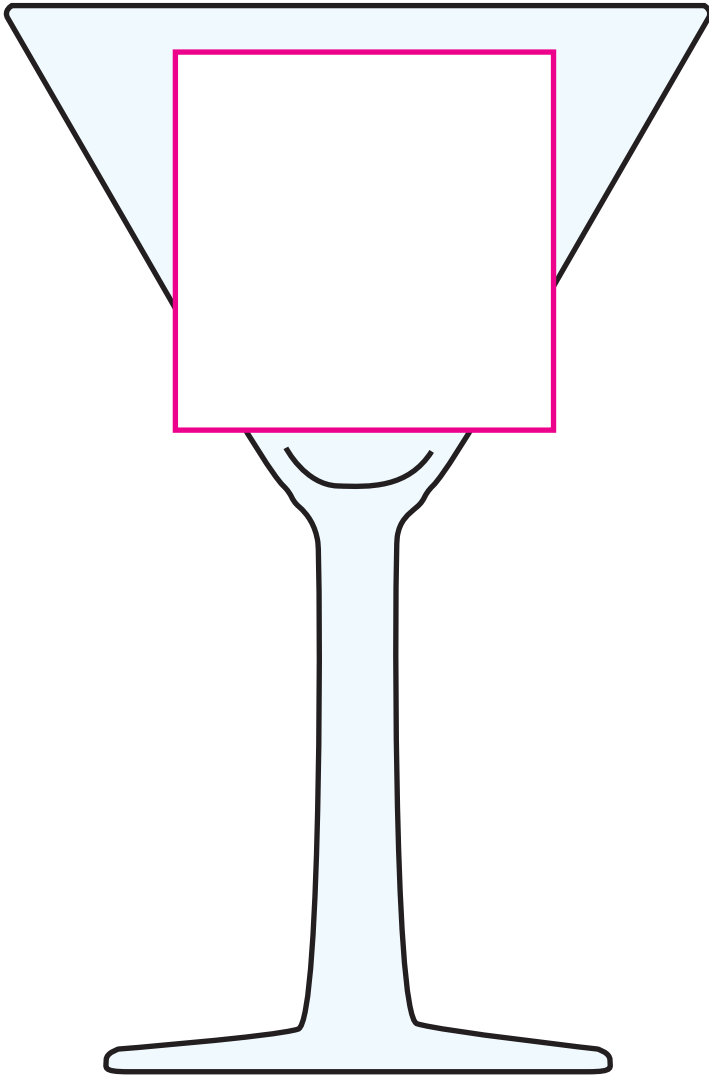

Afmetingen (hxb)

143 x 93 mm

standaard maximaal 50 x 50 mm
Extreme optische vervorming!!

Op de voet van het glas