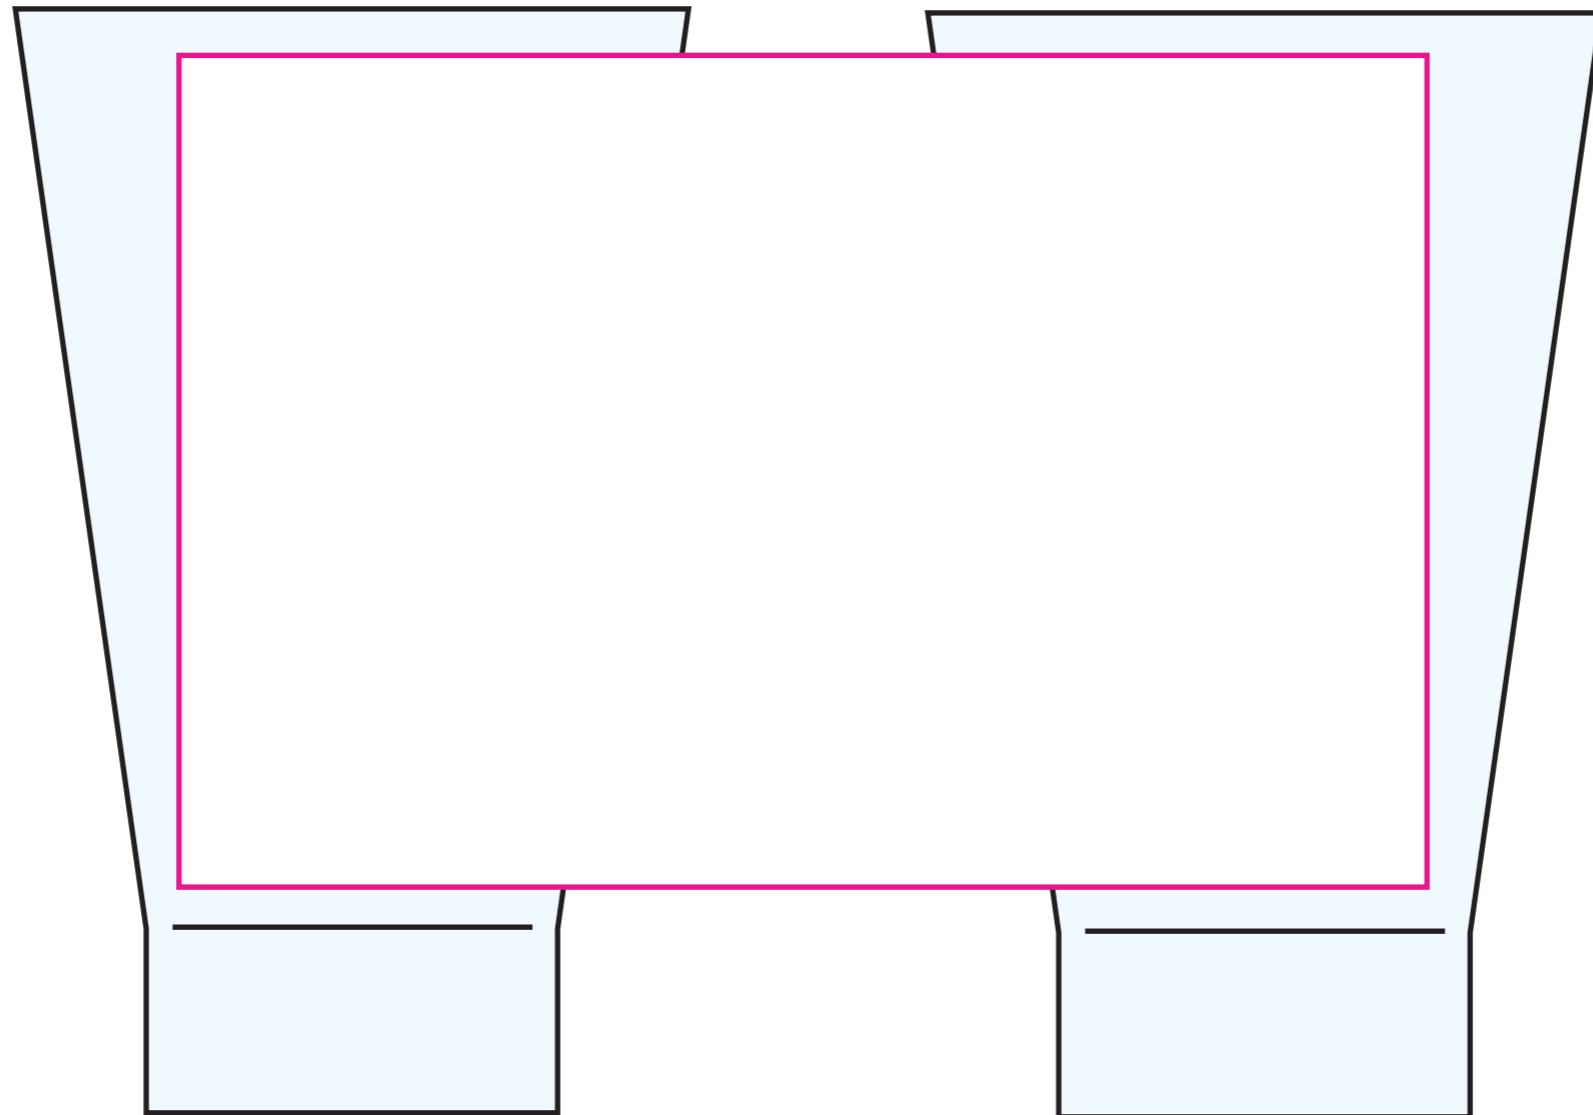

Afmetingen (hxb)

146 x 89 mm

Standaard: maximaal 5x5 cm

Rondom: maximaal 16,5 x 11cm

Onderzijde: maximaal 4,5 x 4,5 cm