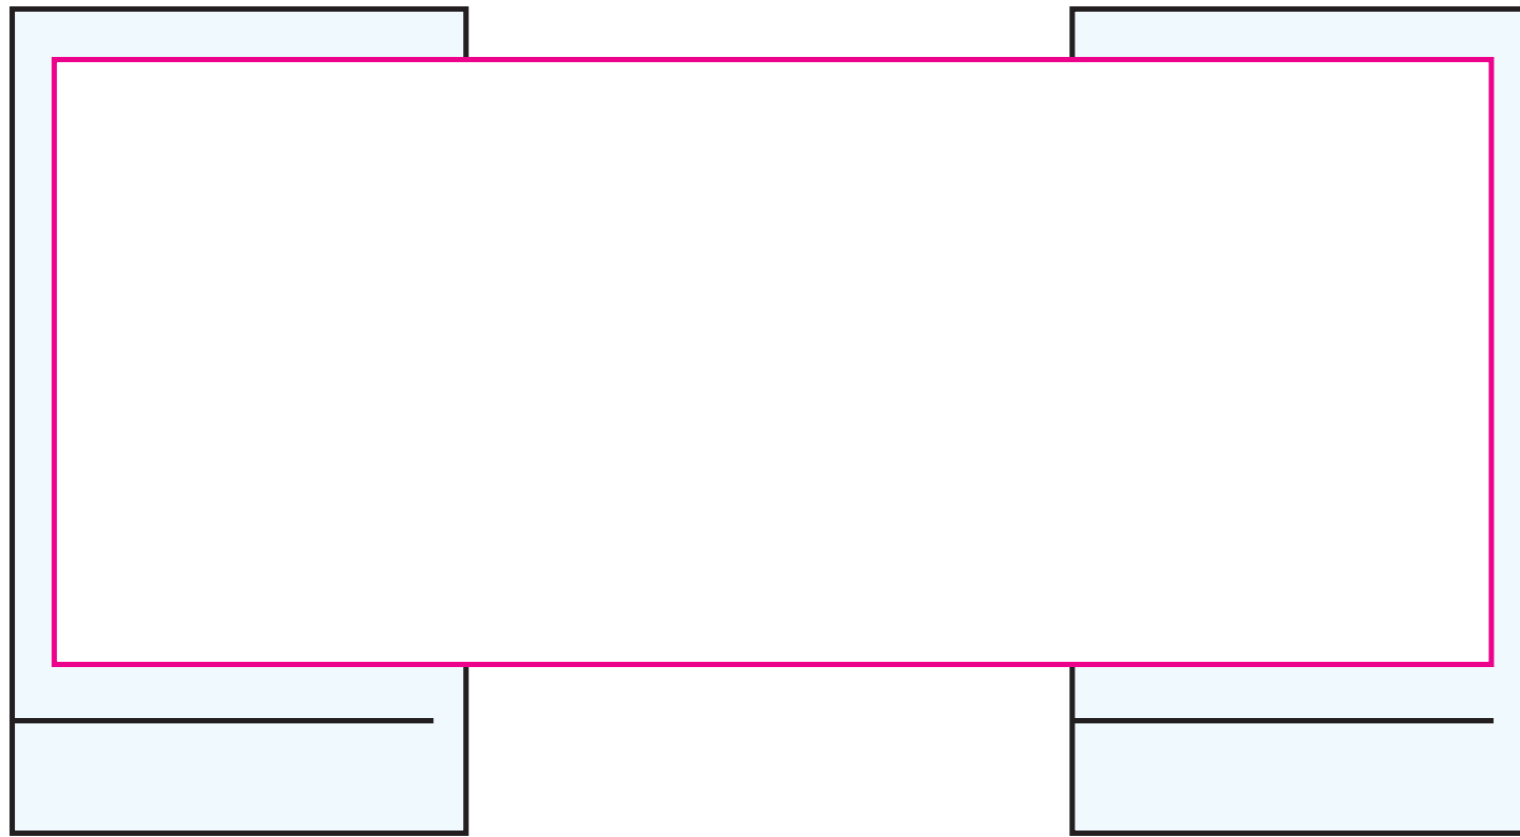

Afmetingen (hxb)

109 x 60 mm

Rondom: maximaal 19 x 8 cm

Standaard: maximaal 5x5 cm

Onderzijde: maximaal 5 x 5 cm