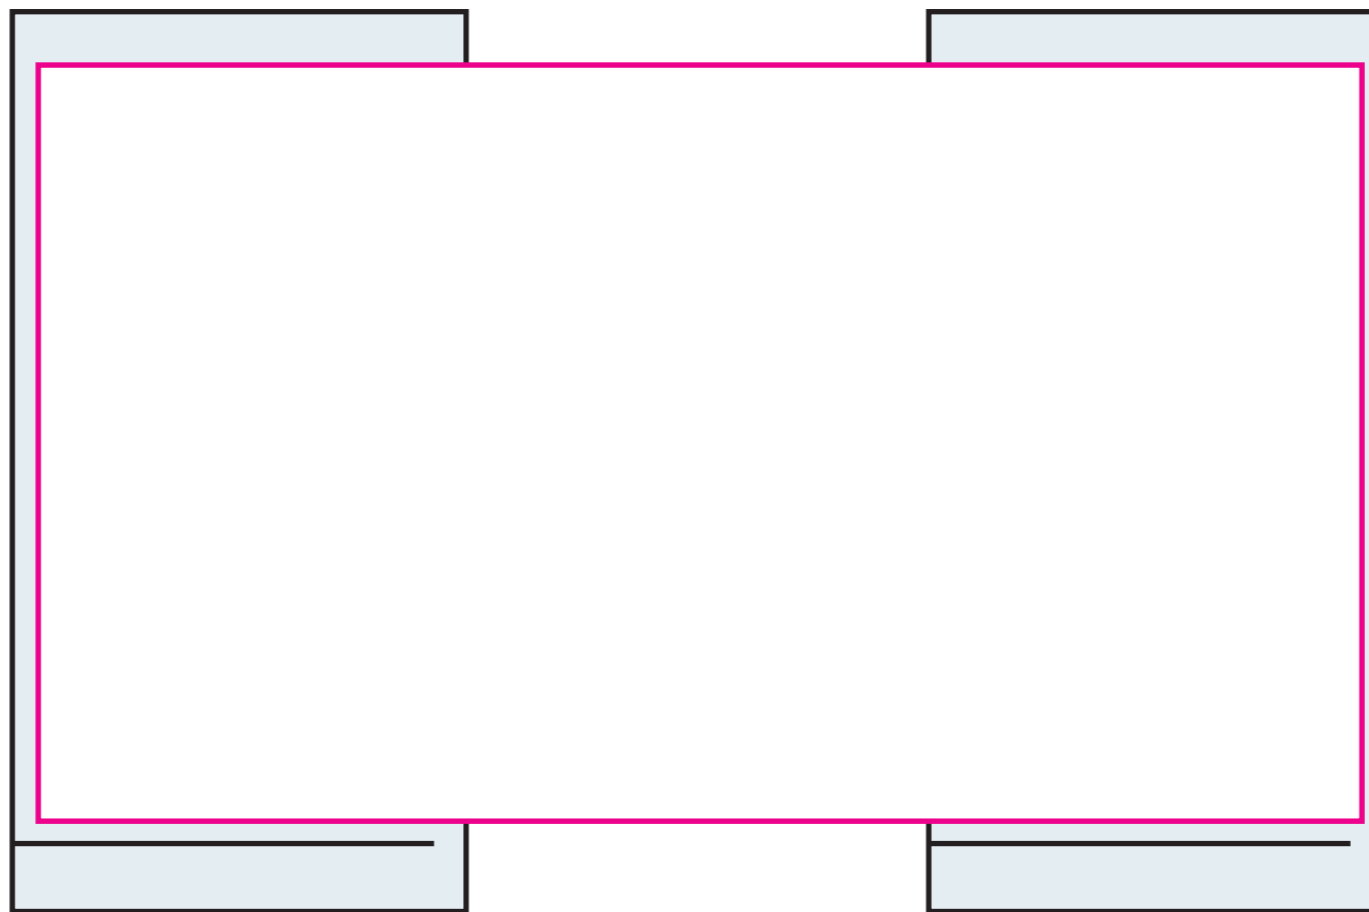

Afmetingen (hxb)

119 x 60 mm

Standaard: maximaal 50 x 50 mm

rondom 175 x 100 mm

Onderzijde: maximaal 4x4 cm