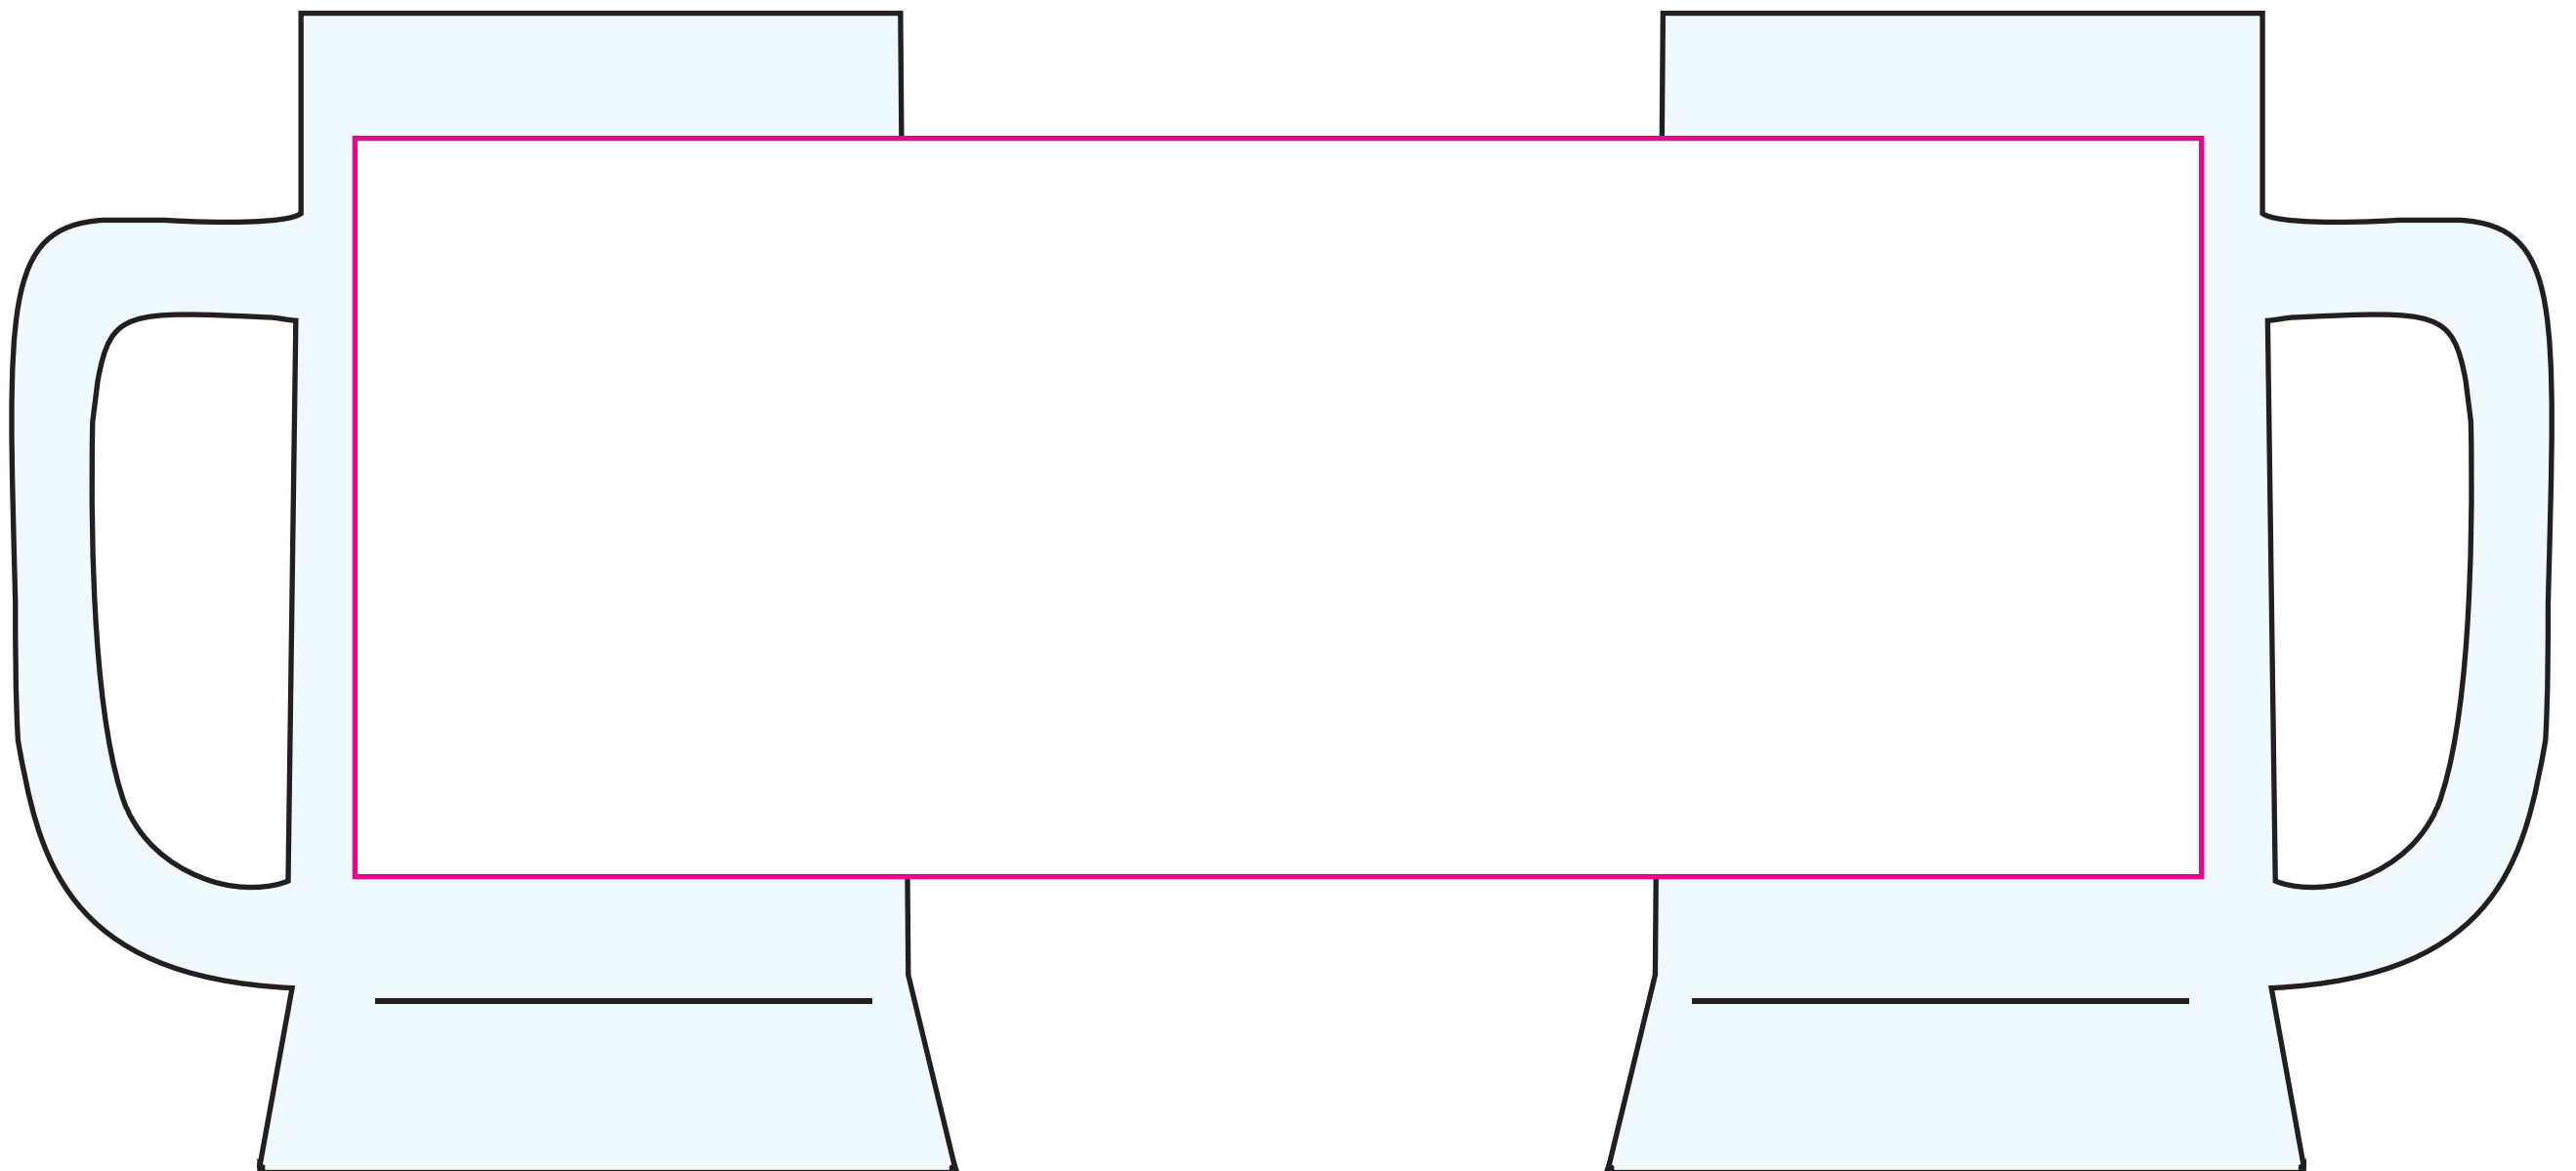

Afmetingen (hxb)

155 x 95 mm

Standaard: maximaal 5x5 cm

meerprijs extra grote bedrukking: maximaal 6 x 10 cm

rondom 25 x 10 cm